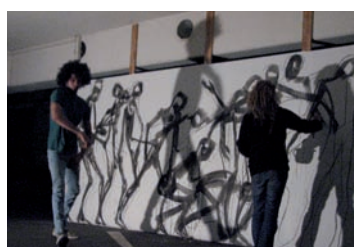

SchattenFang

Performance mit Tanz – Wandmalerei – analoger Musik

Kunstoffival 48 Stunden Neukölln, Berlin, 2013
Live Video : <https://vimeo.com/70075968>