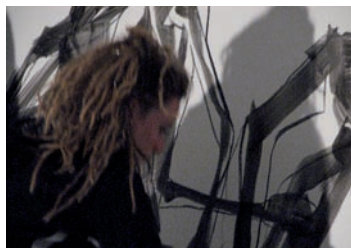

SchattenFang

Performance mit Tanz – Wandmalerei – analoger Musik

Kunstoffival 48 Stunden Neukölln, Berlin, 2013
Live Video : <https://vimeo.com/70075968>