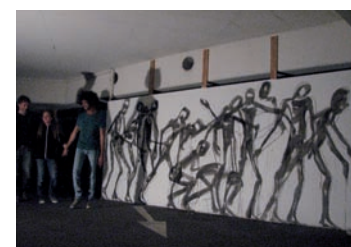

SchattenFang

Performance mit Tanz – Wandmalerei – analoger Musik

Kunstoffival 48 Stunden Neukölln, Berlin, 2013
Live Video : <https://vimeo.com/70075968>