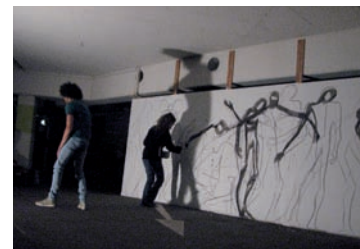

SchattenFang

Performance mit Tanz – Wandmalerei – analoger Musik

Kunstoffival 48 Stunden Neukölln, Berlin, 2013
Live Video : <https://vimeo.com/70075968>